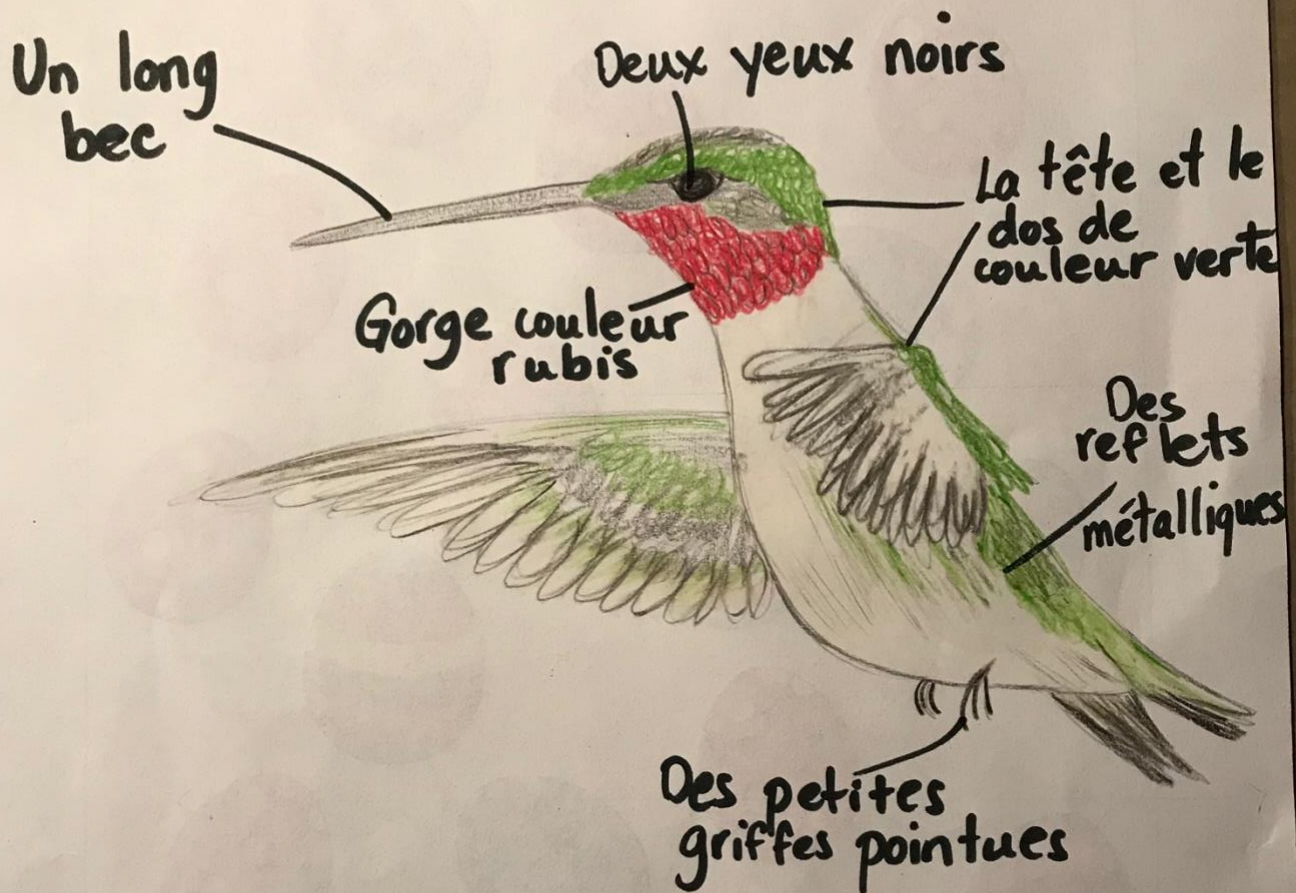

Colibri à gorge rubis

Voici le colibri à gorge rubis, un oiseau migrateur. Ce dessin annoté représente le mâle, qui est très coloré. La femelle a la gorge de couleur gris pâle, avec un peu de rouge. Le long bec du colibri sert à aspirer le nectar des fleurs. Cet oiseau habite le sud du Québec, tout comme nous ! Par contre, à l'hiver, il migre vers le sud des États-Unis, le Mexique et l'Amérique centrale. Savais-tu que ses ailes battent 55 à 75 fois par seconde ? Quel oiseau spectaculaire !